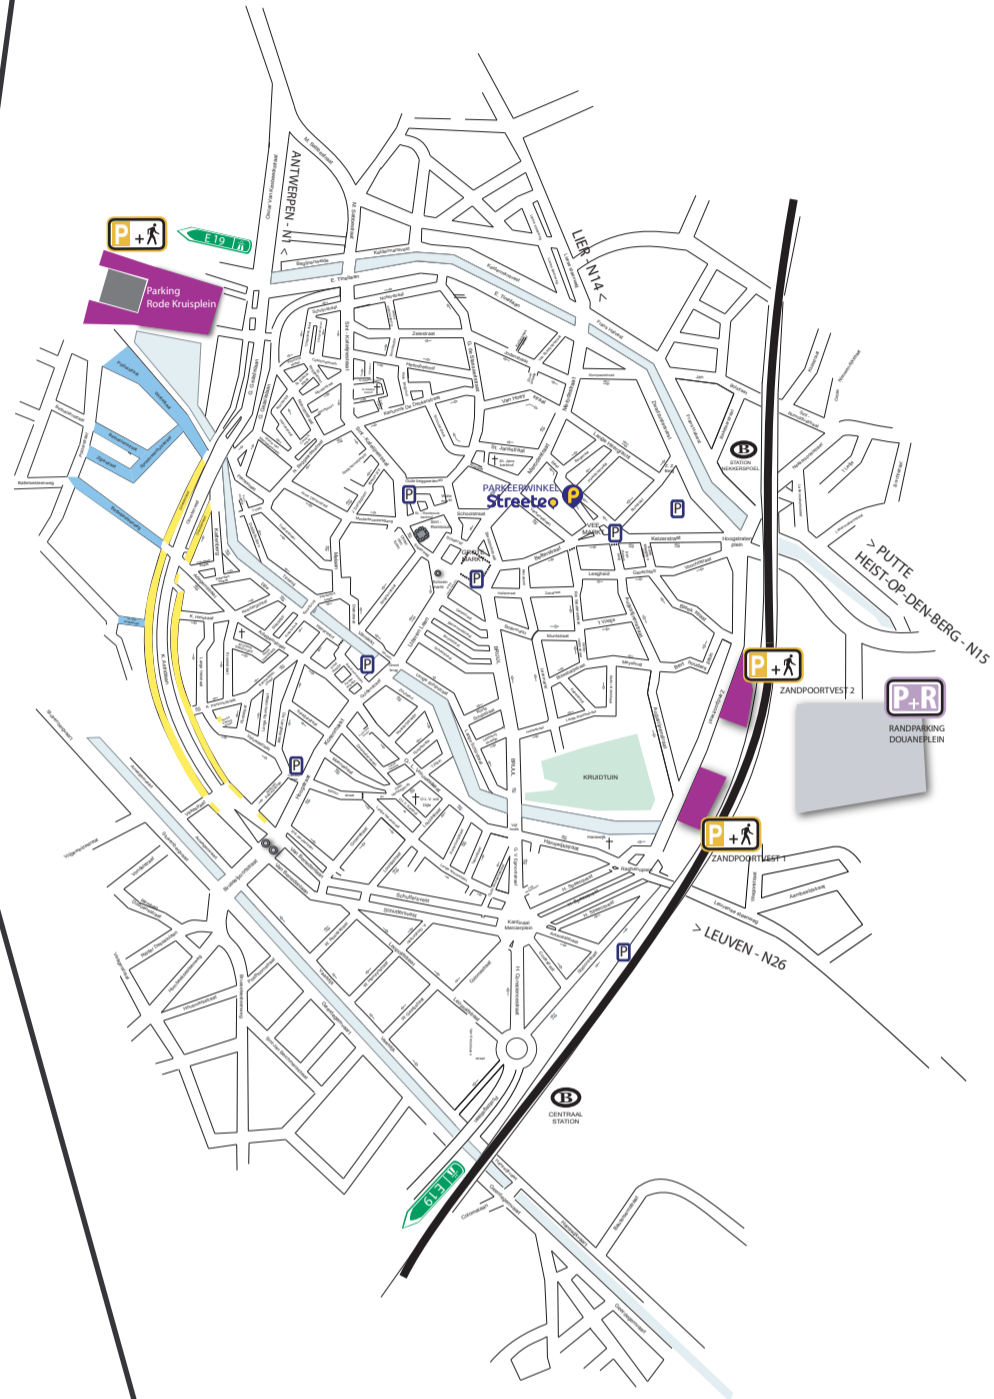

Zone A + vesten zone V

LEGENDE

- Stations : Centraal station Nekkerspoel
- Randparking
- Randparking : Zandpoortvest 1 & 2 Rode Kruisplein
- Betaalparking
- = blauwe zone (max. 2 uur parkeertijd met parkeerschijf)
- = gele zone (max. 4 uur parkeertijd)
- = paarse zone (max. 10 uur parkeertijd)
- = grijze zone (gratis parking)

Streeteo