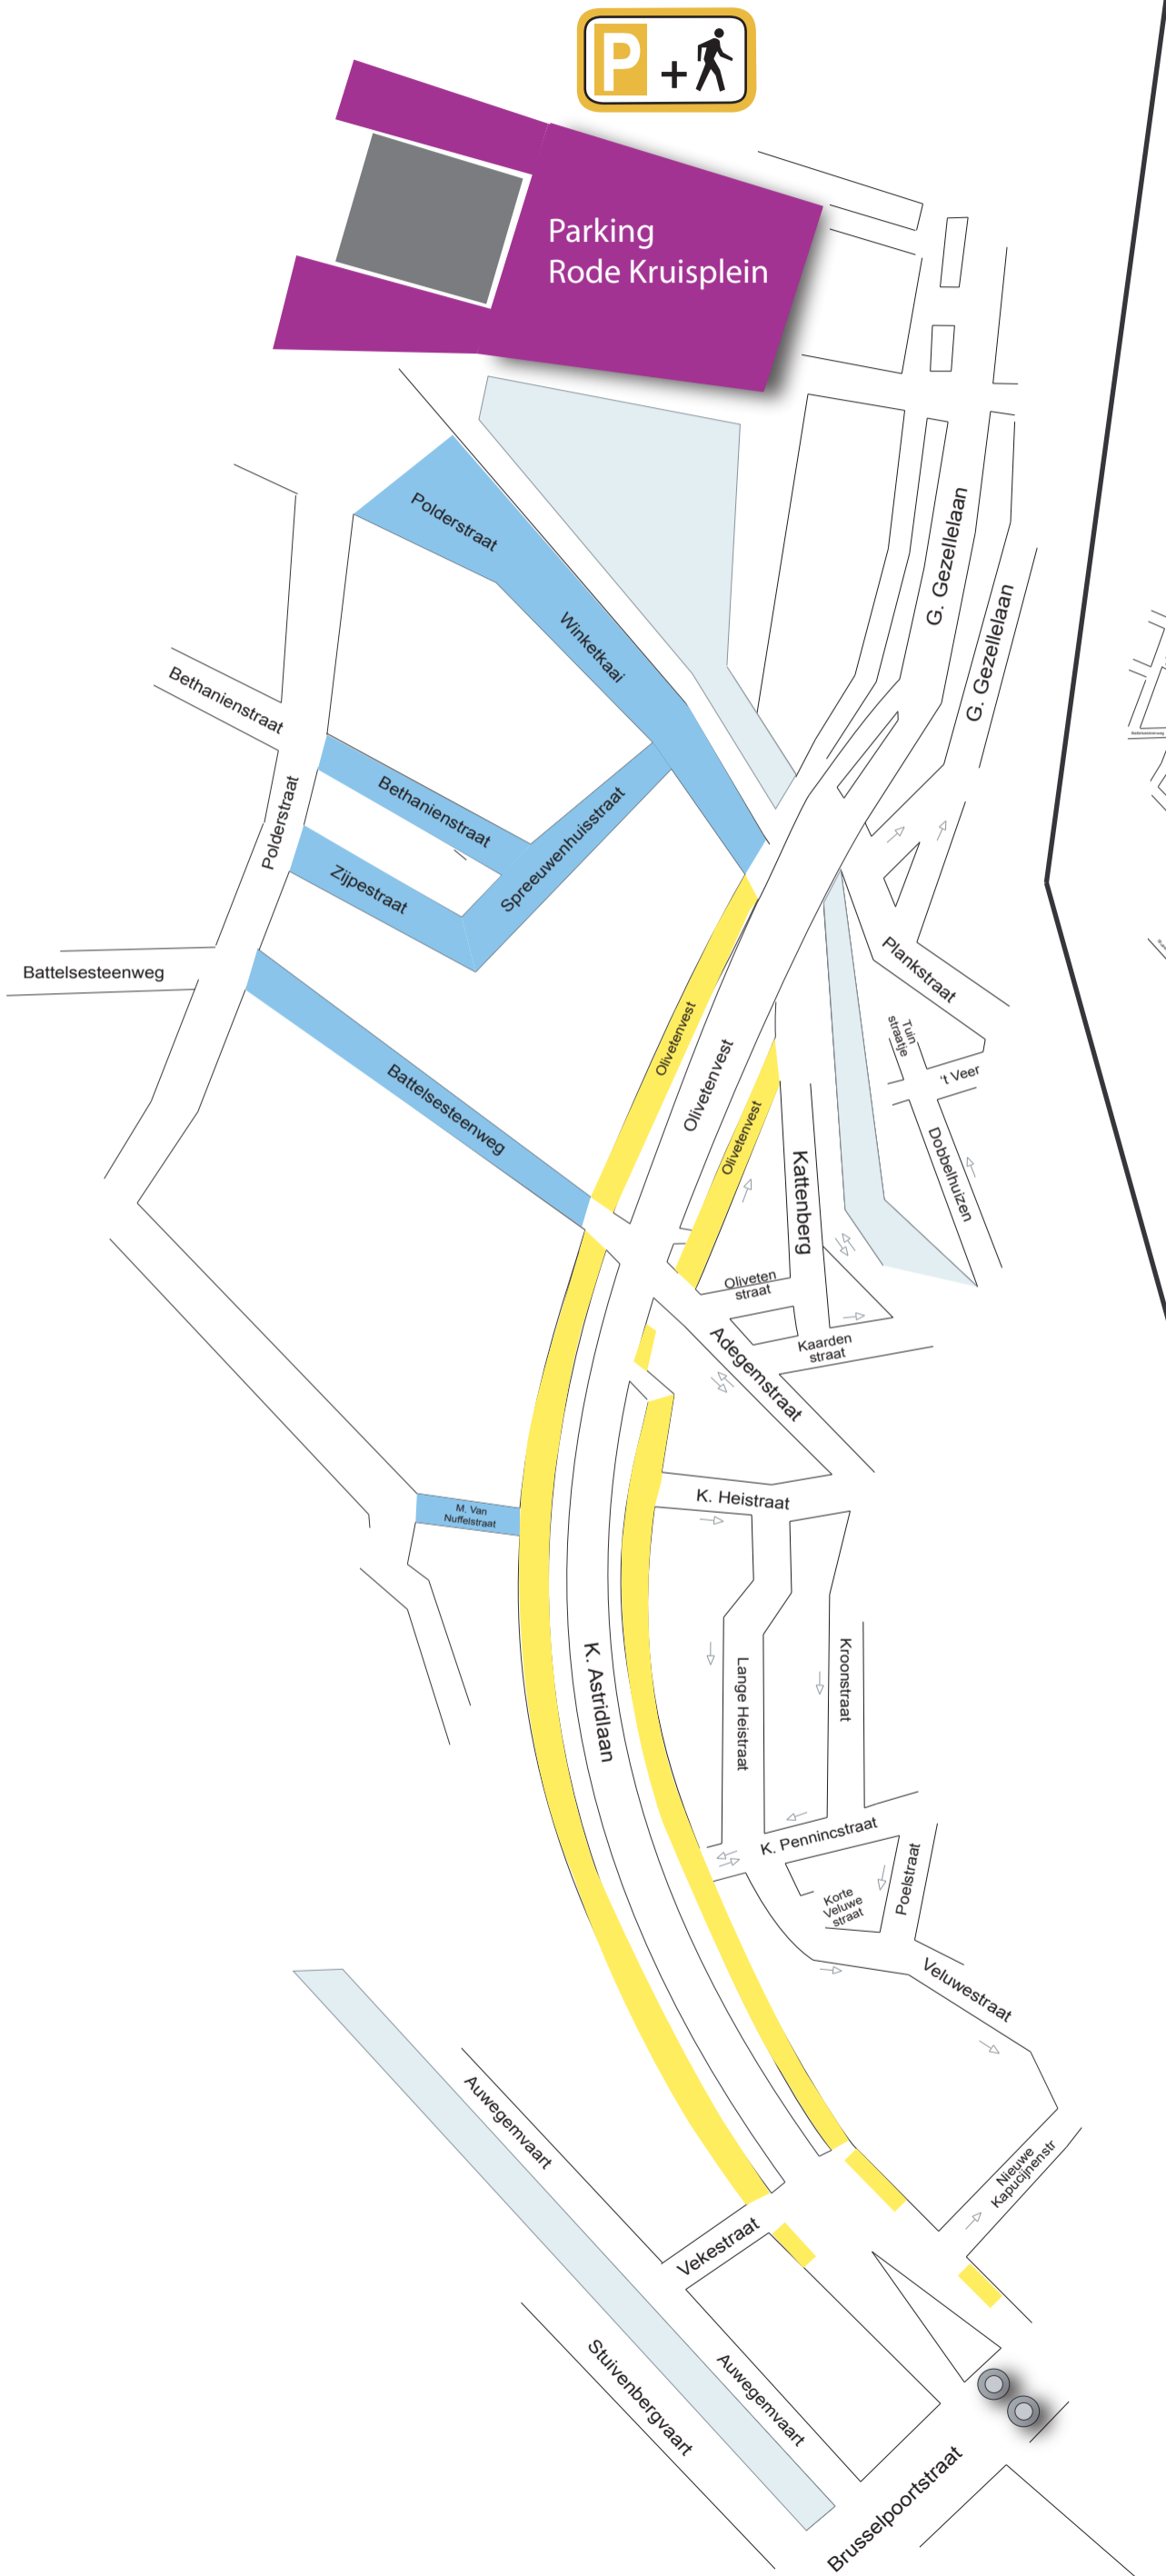

Zone A + vesten zone V

LEGENDE

- Stations : Centraal station Nekkerspoel
- Randparking
- Randparking : Zandpoortvest 1 & 2 Rode Kruisplein
- Betaalparking
- = blauwe zone (max. 2 uur parkeertijd met parkeerschijf)
- = gele zone (max. 4 uur parkeertijd)
- = paarse zone (max. 10 uur parkeertijd)
- = grijze zone (gratis parking)

Streeteo