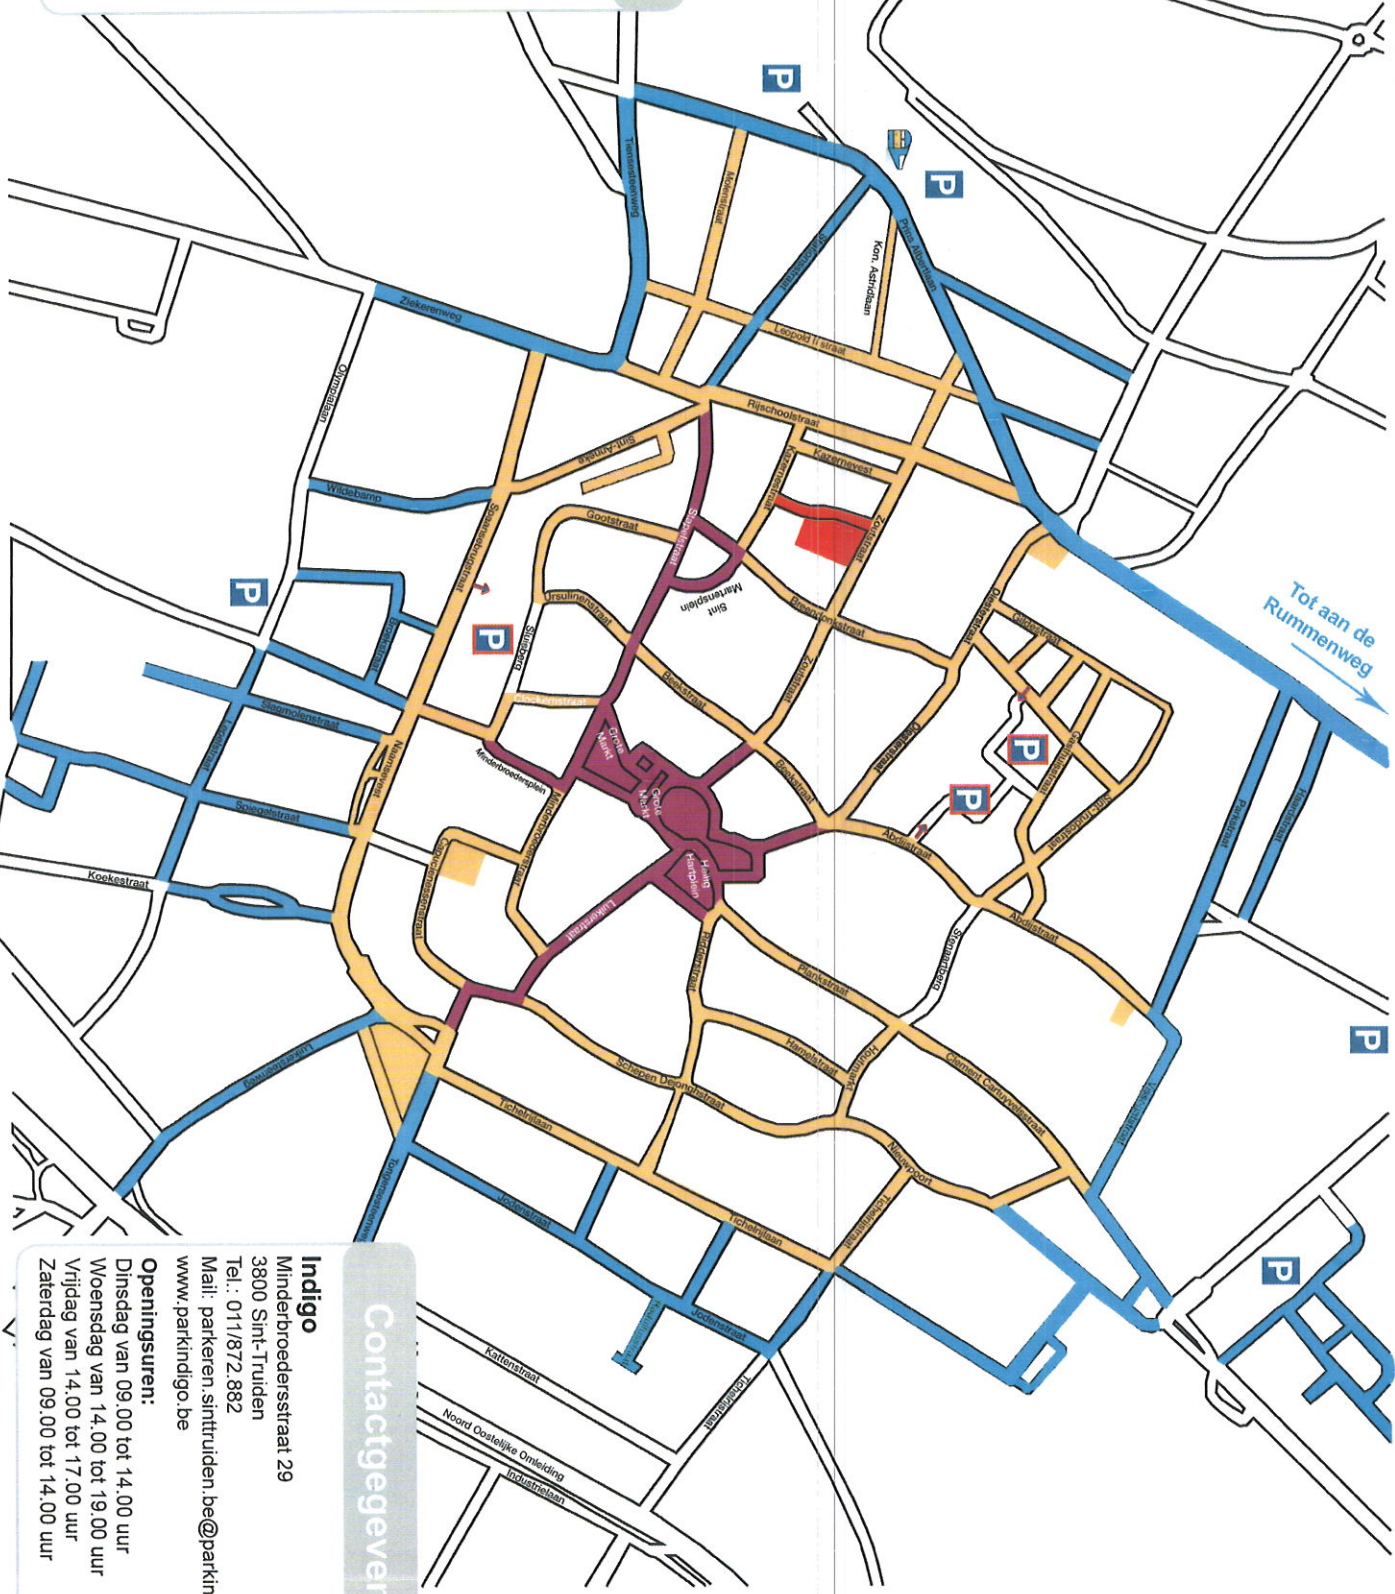

Legende zones

-  Paarse betalende zone max 2 uur
-  Oranje betalende zone max 4 uur uitgezonderd bewoners met kaart
-  Blauwe zone max 2 uur gratis met parkeerschijf, uitgezonderd bewoners met kaart
-  Rode betalende zone administratief centrum van 7 tot 19 uur
-  Gratis langparkeren
-  Betaalparking

**Openingsuren:**  
 Dinsdag van 09.00 tot 14.00 uur  
 Woensdag van 14.00 tot 19.00 uur  
 Vrijdag van 14.00 tot 17.00 uur  
 Zaterdag van 09.00 tot 14.00 uur