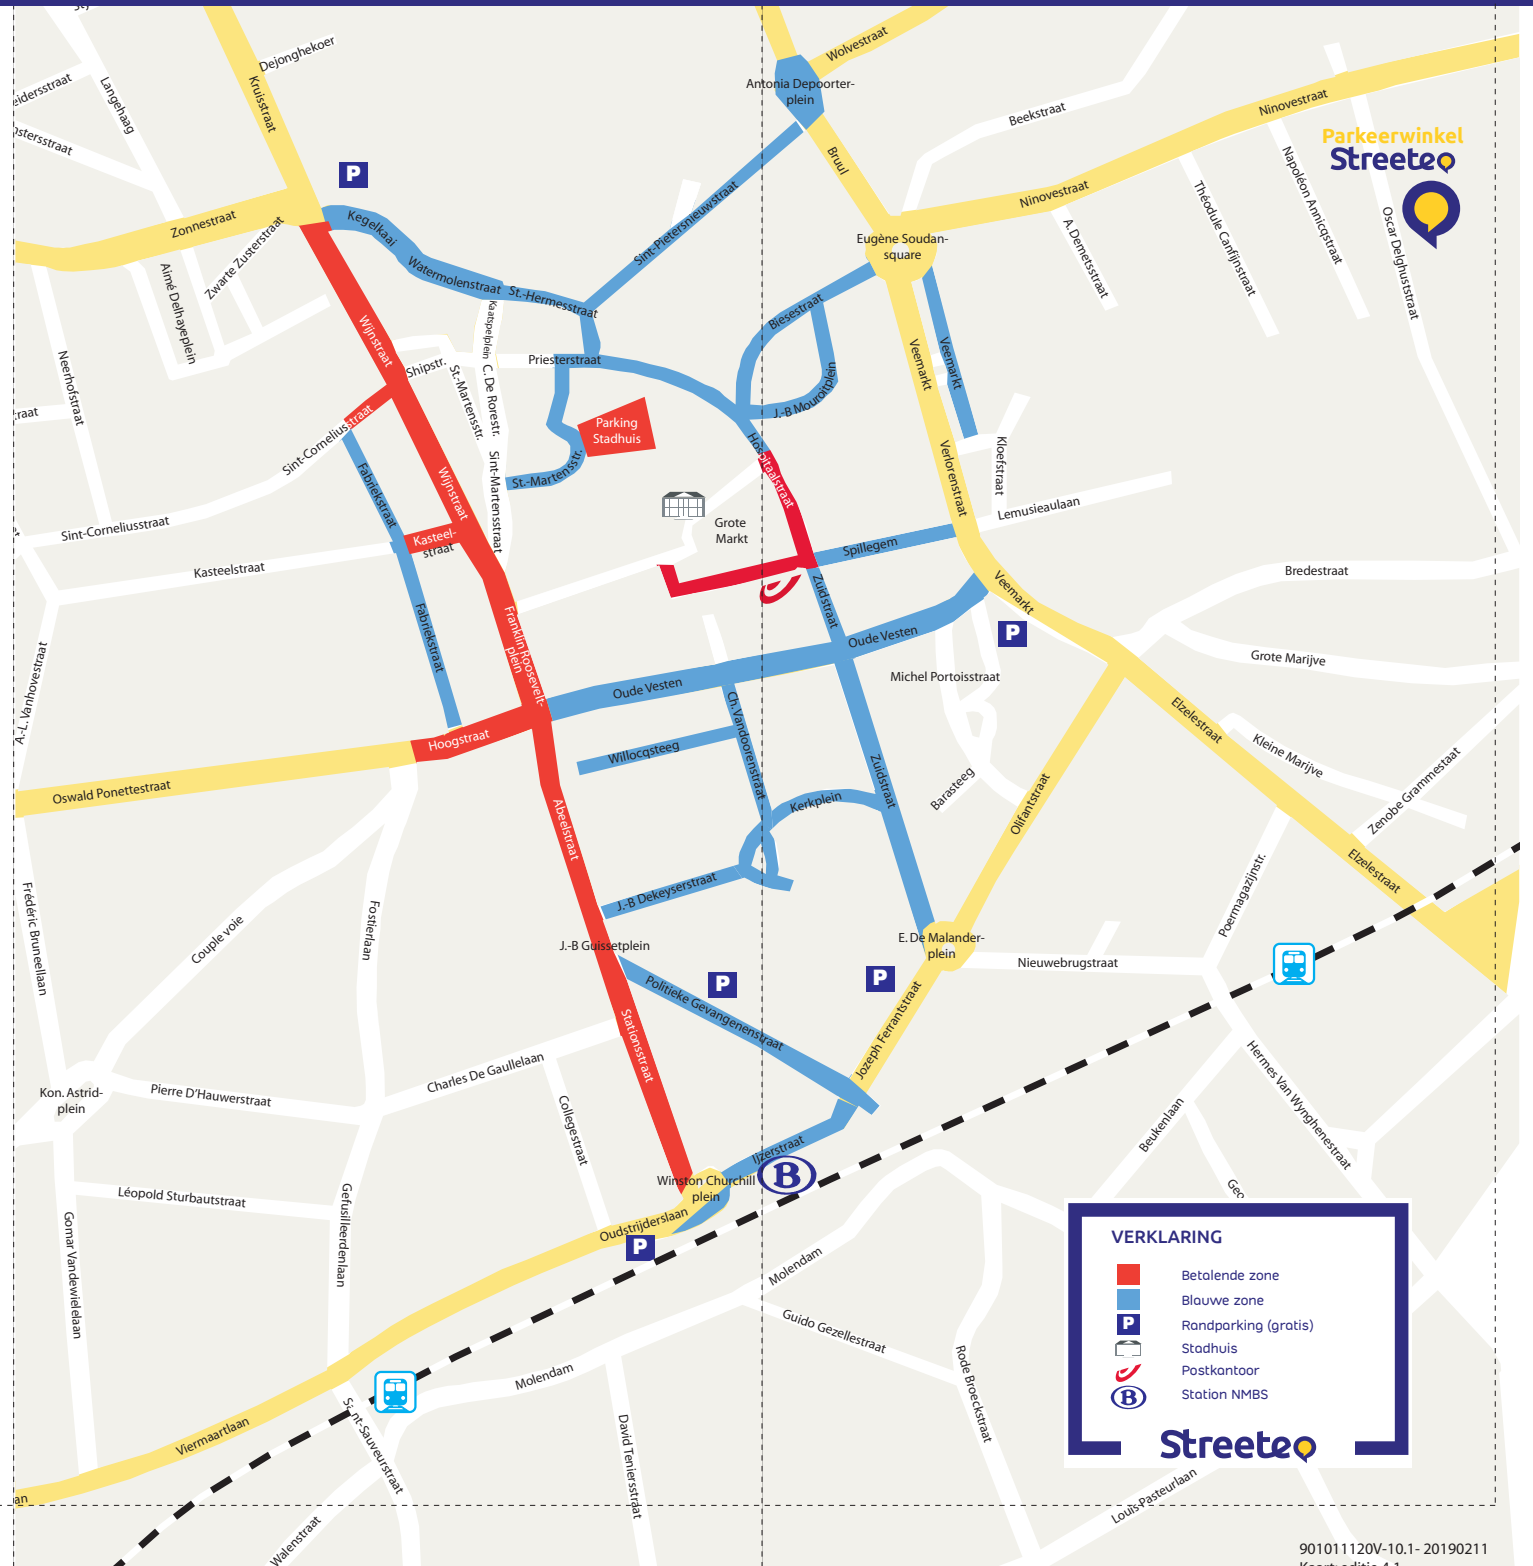

We maken u wegwijs doorheen Ronse:

Zones en tarieven

Parkeerzones:

	Hoe?	Max?	Kost?	Wanneer?
Betalende zone	Ticket	Max. 3u	€1,00 per uur	Maandag t.e.m. vrijdag, 09u-18u; zaterdag 9u-13u30 excl. feestdagen
Blaue zone	Schijf	Max. 2u	Gratis	Maandag t.e.m. zaterdag, excl. feestdagen, 09u-18u

Gratis kortparkeren?

Volg de instructies op de parkeerautomaat om een ticket te bekomen dat u recht geeft op 30 min. gratis parkeren.

Met een reglementair voorliggende gehandicaptenkaart parkeert u gratis in de betalende zone, en zonder tijdslimiet in de blauwe zone

Retributie

Plaats u geen geldig parkeerbewijs (ticket, blauwe schijf,...), ligt het niet leesbaar achter de voorruit of is de toegelaten parkeerduur verstreken, dan wordt u verondersteld te kiezen voor het forfaitair halve-dag tarief van €20,00.

Dit tarief laat u toe max. 4,5u te parkeren (van 9u tot 13u30 of van 13u30 tot 18u00 - niet overdraagbaar naar een volgende periode of de volgende dag).

De retributiebon dient u binnen de 5 kalenderdagen te betalen.

Tip!

Betaal uw bon online op be.streeteo.com

Opgelet!

Parkeer uw voertuig steeds reglementair: de lokale politie controleert!

Version française: disponible sur demande

Parkeerpunt
Streeteo

VERKLARING

- Betalende zone
- Blaue zone
- **P** Randparking (gratis)
- Stadhuis
- Postkantoor
- **B** Station NMBS

Streeteo