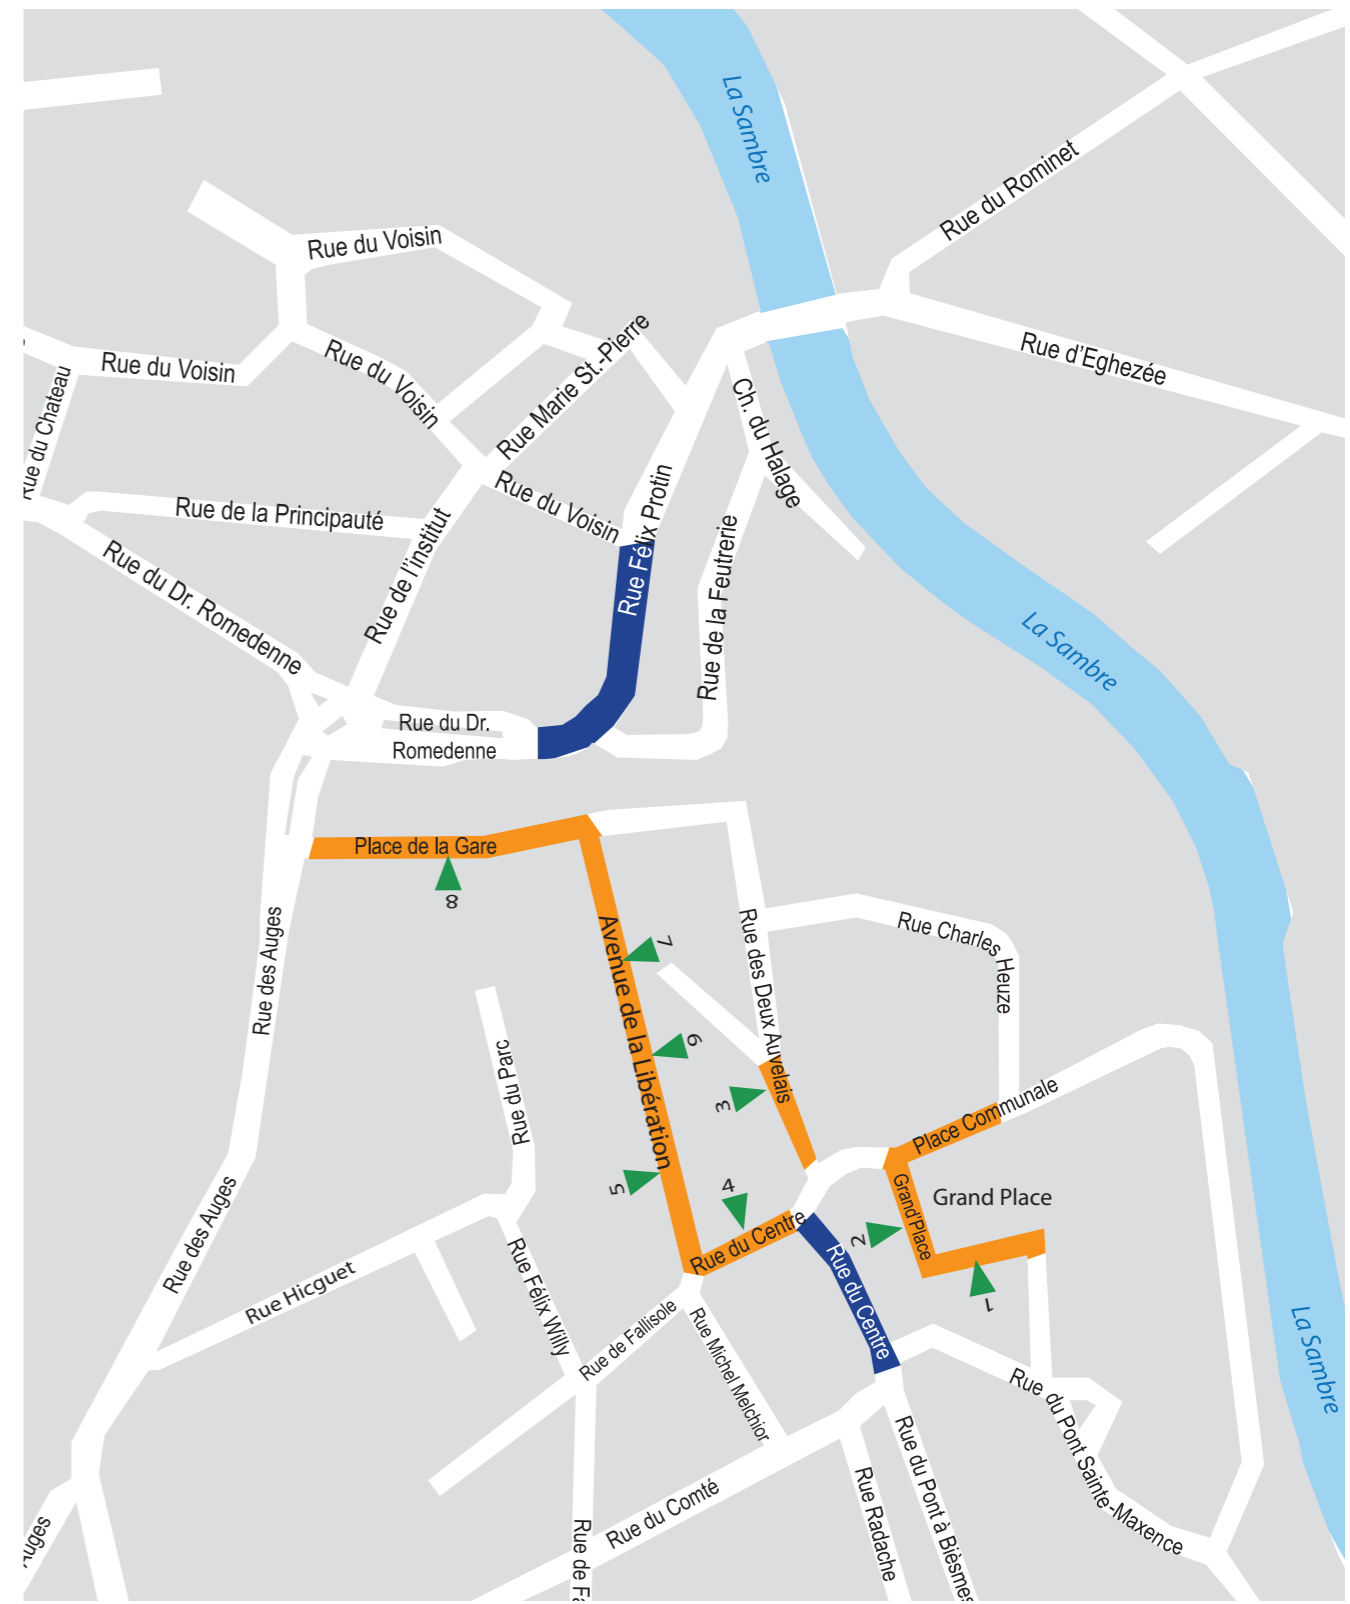

## PLAN DE STATIONNEMENT SAMBREVILLE: TAMINES & AUVELAIS

TAMINES

AUVELAIS

**EXPLICATION**

- Stationnement payant
- Zone bleue