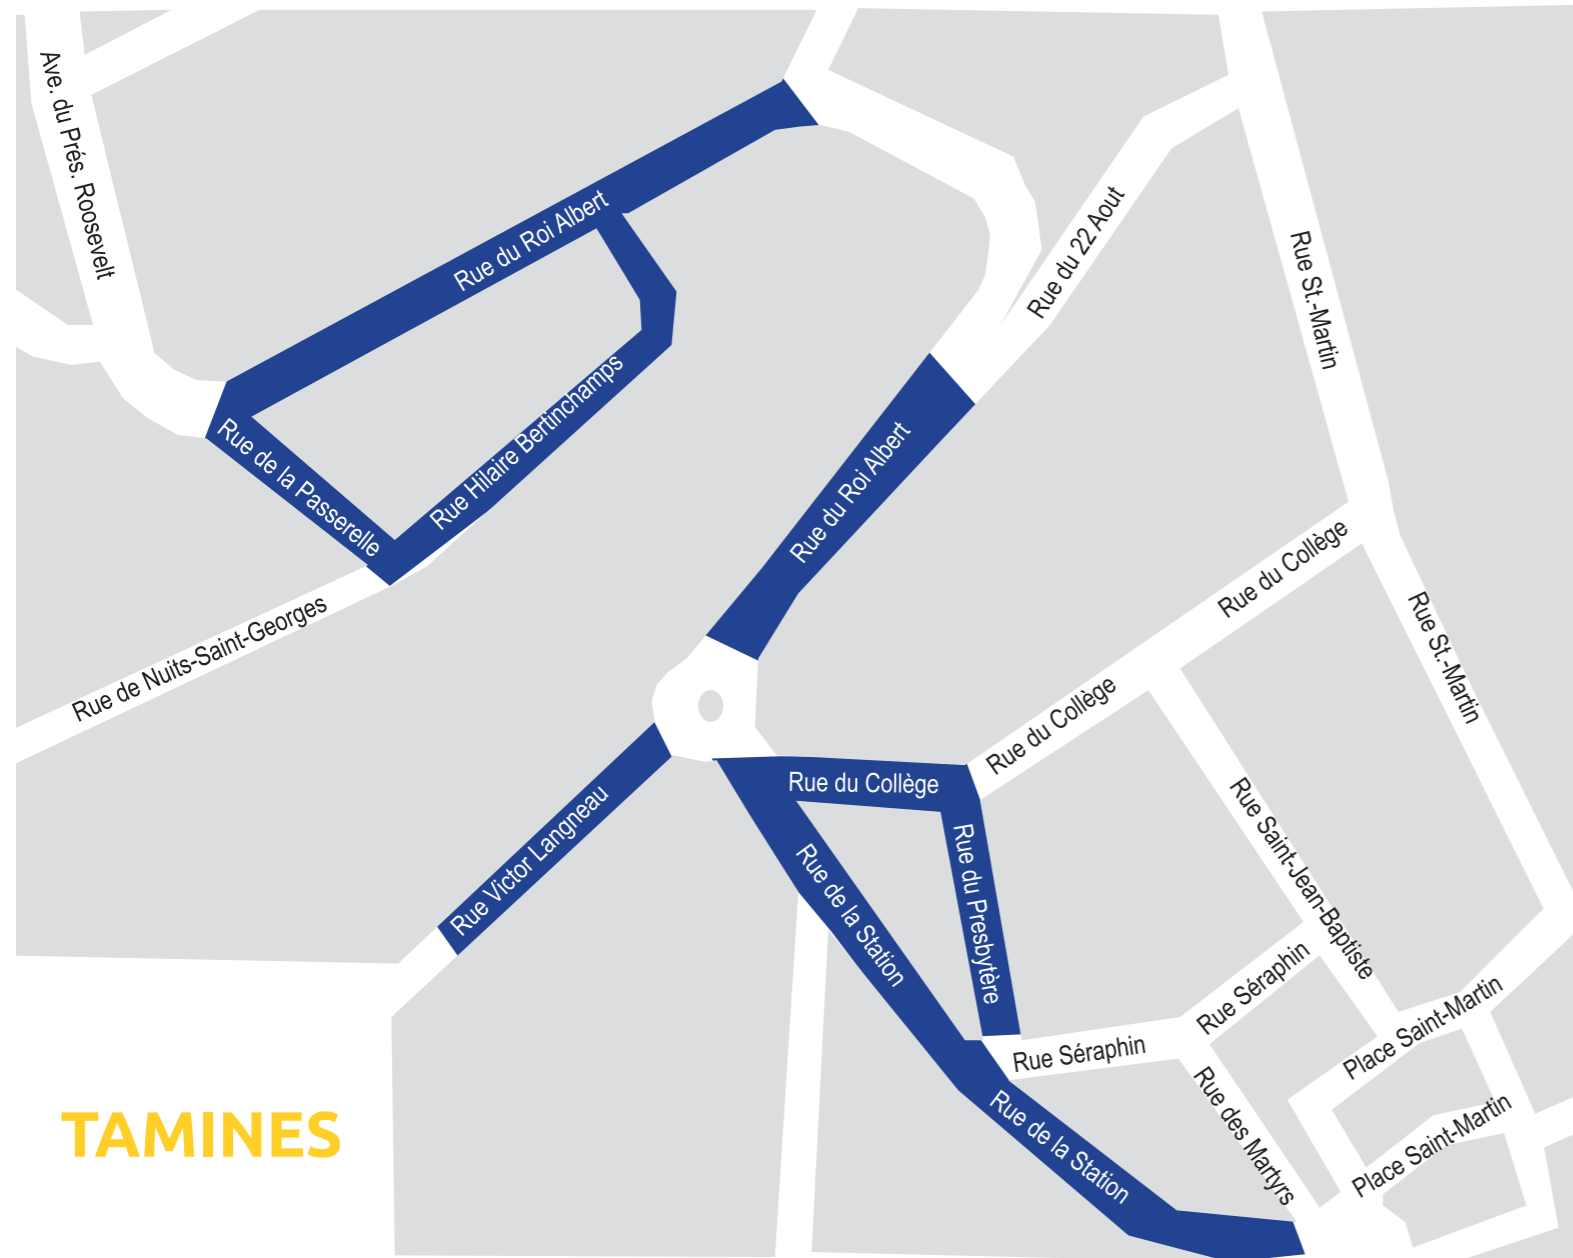

## PLAN DE STATIONNEMENT SAMBREVILLE: TAMINES & AUVELAIS

TAMINES

AUVELAIS

**EXPLICATION**

- Stationnement payant
- Zone bleue